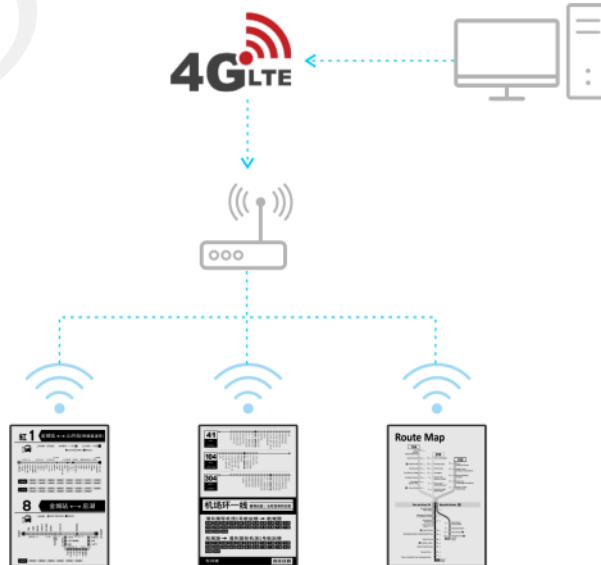

DMPQ312BW1

32 寸电子墨水屏整机

概述

产品特性

DMPQ312BW1这款32 寸黑白电子墨水显示屏 采用台湾元太（E-ink）的电子墨水屏，是一款绿色环保、低耗电、视觉不刺眼、柔和、极具省电环保概念的高科技产品，传达给人一种独特的柔和艺术感受，是一般液晶显示器无法比拟的，电子墨水显示屏适合于公交站牌、政府公告、博物馆、医院等场所使用。

- ◆ 双稳态技术，无电情况下，画面内容保持不变；
- ◆ 绿色环保，画面不更新时不耗电；
- ◆ 在阳光下清晰可视；
- ◆ 具有类似纸张质感的观看品质，效果与纸张 一样，可在阳光下直视内容；
- ◆ 极低的功耗， 网络化平台管理；
- ◆ 超广视角，舒适护眼，无蓝光；
- ◆ 支持 4G、有线以太网、WIFI 无线局域网；
- ◆ 工业级可靠性设计。

产品应用

订购信息

可应用于公交站台、公告栏、电子阅报栏、图书馆、博物馆、医院等需要减少光污染的场所，以及没有市电供给的场所。

参见选型指南。

典型应用

目 录

1. 功能简介.....	3
1.1 产品特点.....	3
1.2 产品样式.....	4
2. 产品规格.....	5
2.1 显示屏规格.....	5
2.2 系统规格.....	5
2.3 物理规格.....	6
3. 应用案例.....	7
4. 选型指南.....	9

优异的可视性

- 反射式屏幕，即使在户外强烈的太阳光下，依然清晰；
- 夜间，通过前置导光板，增加可视性；

极低功耗

- 画面不更新时，显示屏不耗电；
- 开启 4G 通讯，整机功耗 $\leq 2.4W$
- 夜间开启导光板时，整机功耗 $\leq 8W$

成熟的户外应用设计

- 钢化玻璃+前导光+防眩膜+抗 UV 涂层+EPD，全贴合工艺生产
- 通过软件与硬件的结合，电子墨水显示屏可以稳定工作在 $-15^{\circ}C$ — $+65^{\circ}C$ 范围内
- 电子墨水屏后加工处理，有效防止高温高湿对电子墨水显示屏的伤害
- 强化的抗 UV 处理方法，有效延长电子墨水显示屏的使用寿命
- 机械结构与软硬件结合设计，有效抑制凝露在电子墨水显示屏表面的产生

产品手册

- 电源接口内置反相保护和过压保护；
- SIM/UM 卡接口内置 15KV ESD 保护；

1.2 产品样式

尺寸与黑白一致；

2. 产品规格

2.1 显示屏规格

型号	DMPQ312BW1
规格	32 寸
屏幕类型	EPD
显示区域	691.2 (H) × 388.8 (V) mm
分辨率	1280 (H) × 720 (V) Pixel
显示色彩	黑白
灰度等级	16 级
显示操作模式	反射模式
反射率	40%