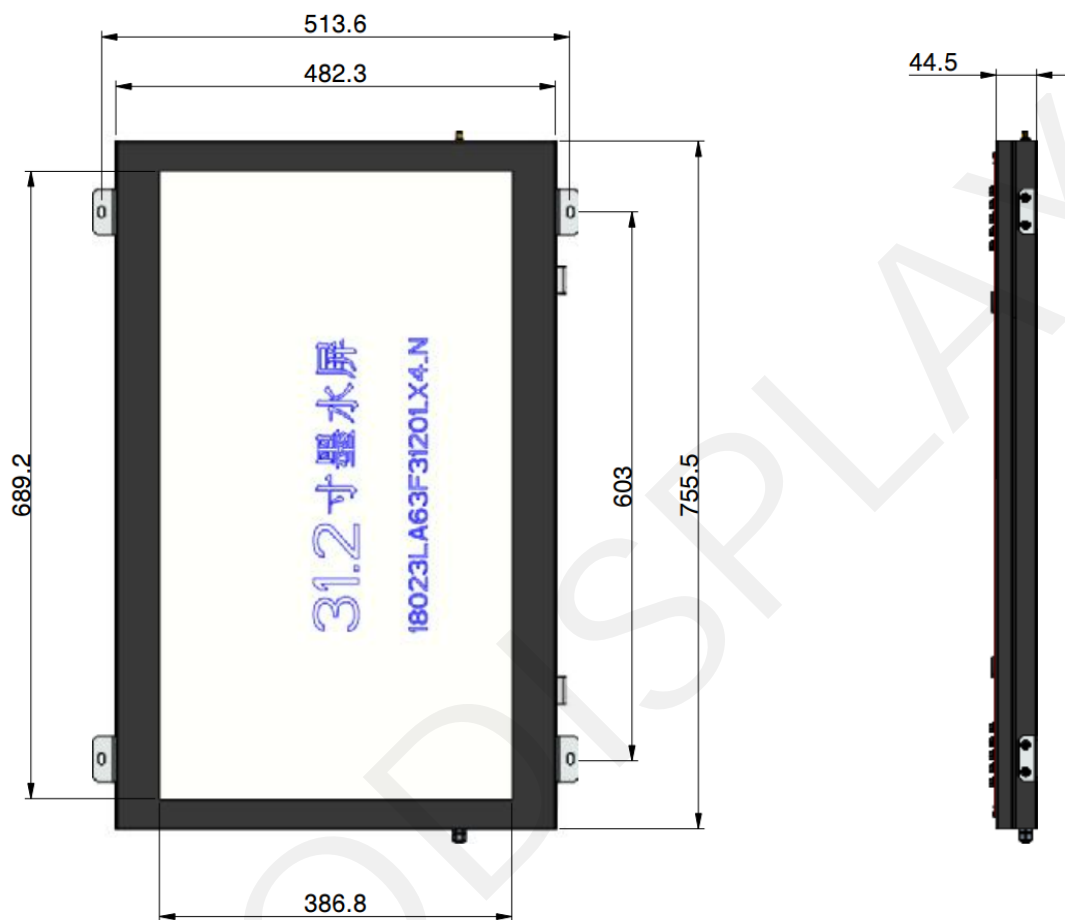

产品手册

- 电源接口内置反相保护和过压保护；
- SIM/UM 卡接口内置 15KV ESD 保护；

1.2 产品样式

尺寸与黑白一致；

2. 产品规格

2.1 显示屏规格

型号	DMPQ312BW1
规格	32 寸
屏幕类型	EPD
显示区域	691.2 (H) × 388.8 (V) mm
分辨率	1280 (H) × 720 (V) Pixel
显示色彩	黑白
灰度等级	16 级
显示操作模式	反射模式
反射率	40%

系统管理	文件管理器
	原生态 Android 系统，开放 root 权限，可进行产品定制开发
	定时开关机
	支持 OTA 远程升级

2.3 物理规格

供电电源	12V DC
整机功耗	≤3.5W（12V 输入时，不开前导光）
背光功耗	0.5W—6.0W（可调）
外观尺寸	755.5×482.3×44.5mm（TDB）
安装方式	立式、壁挂
整机重量	8.5Kg
工作温度	0—+50℃
储存温度	-25—+75℃
湿度	≤80%，无凝结